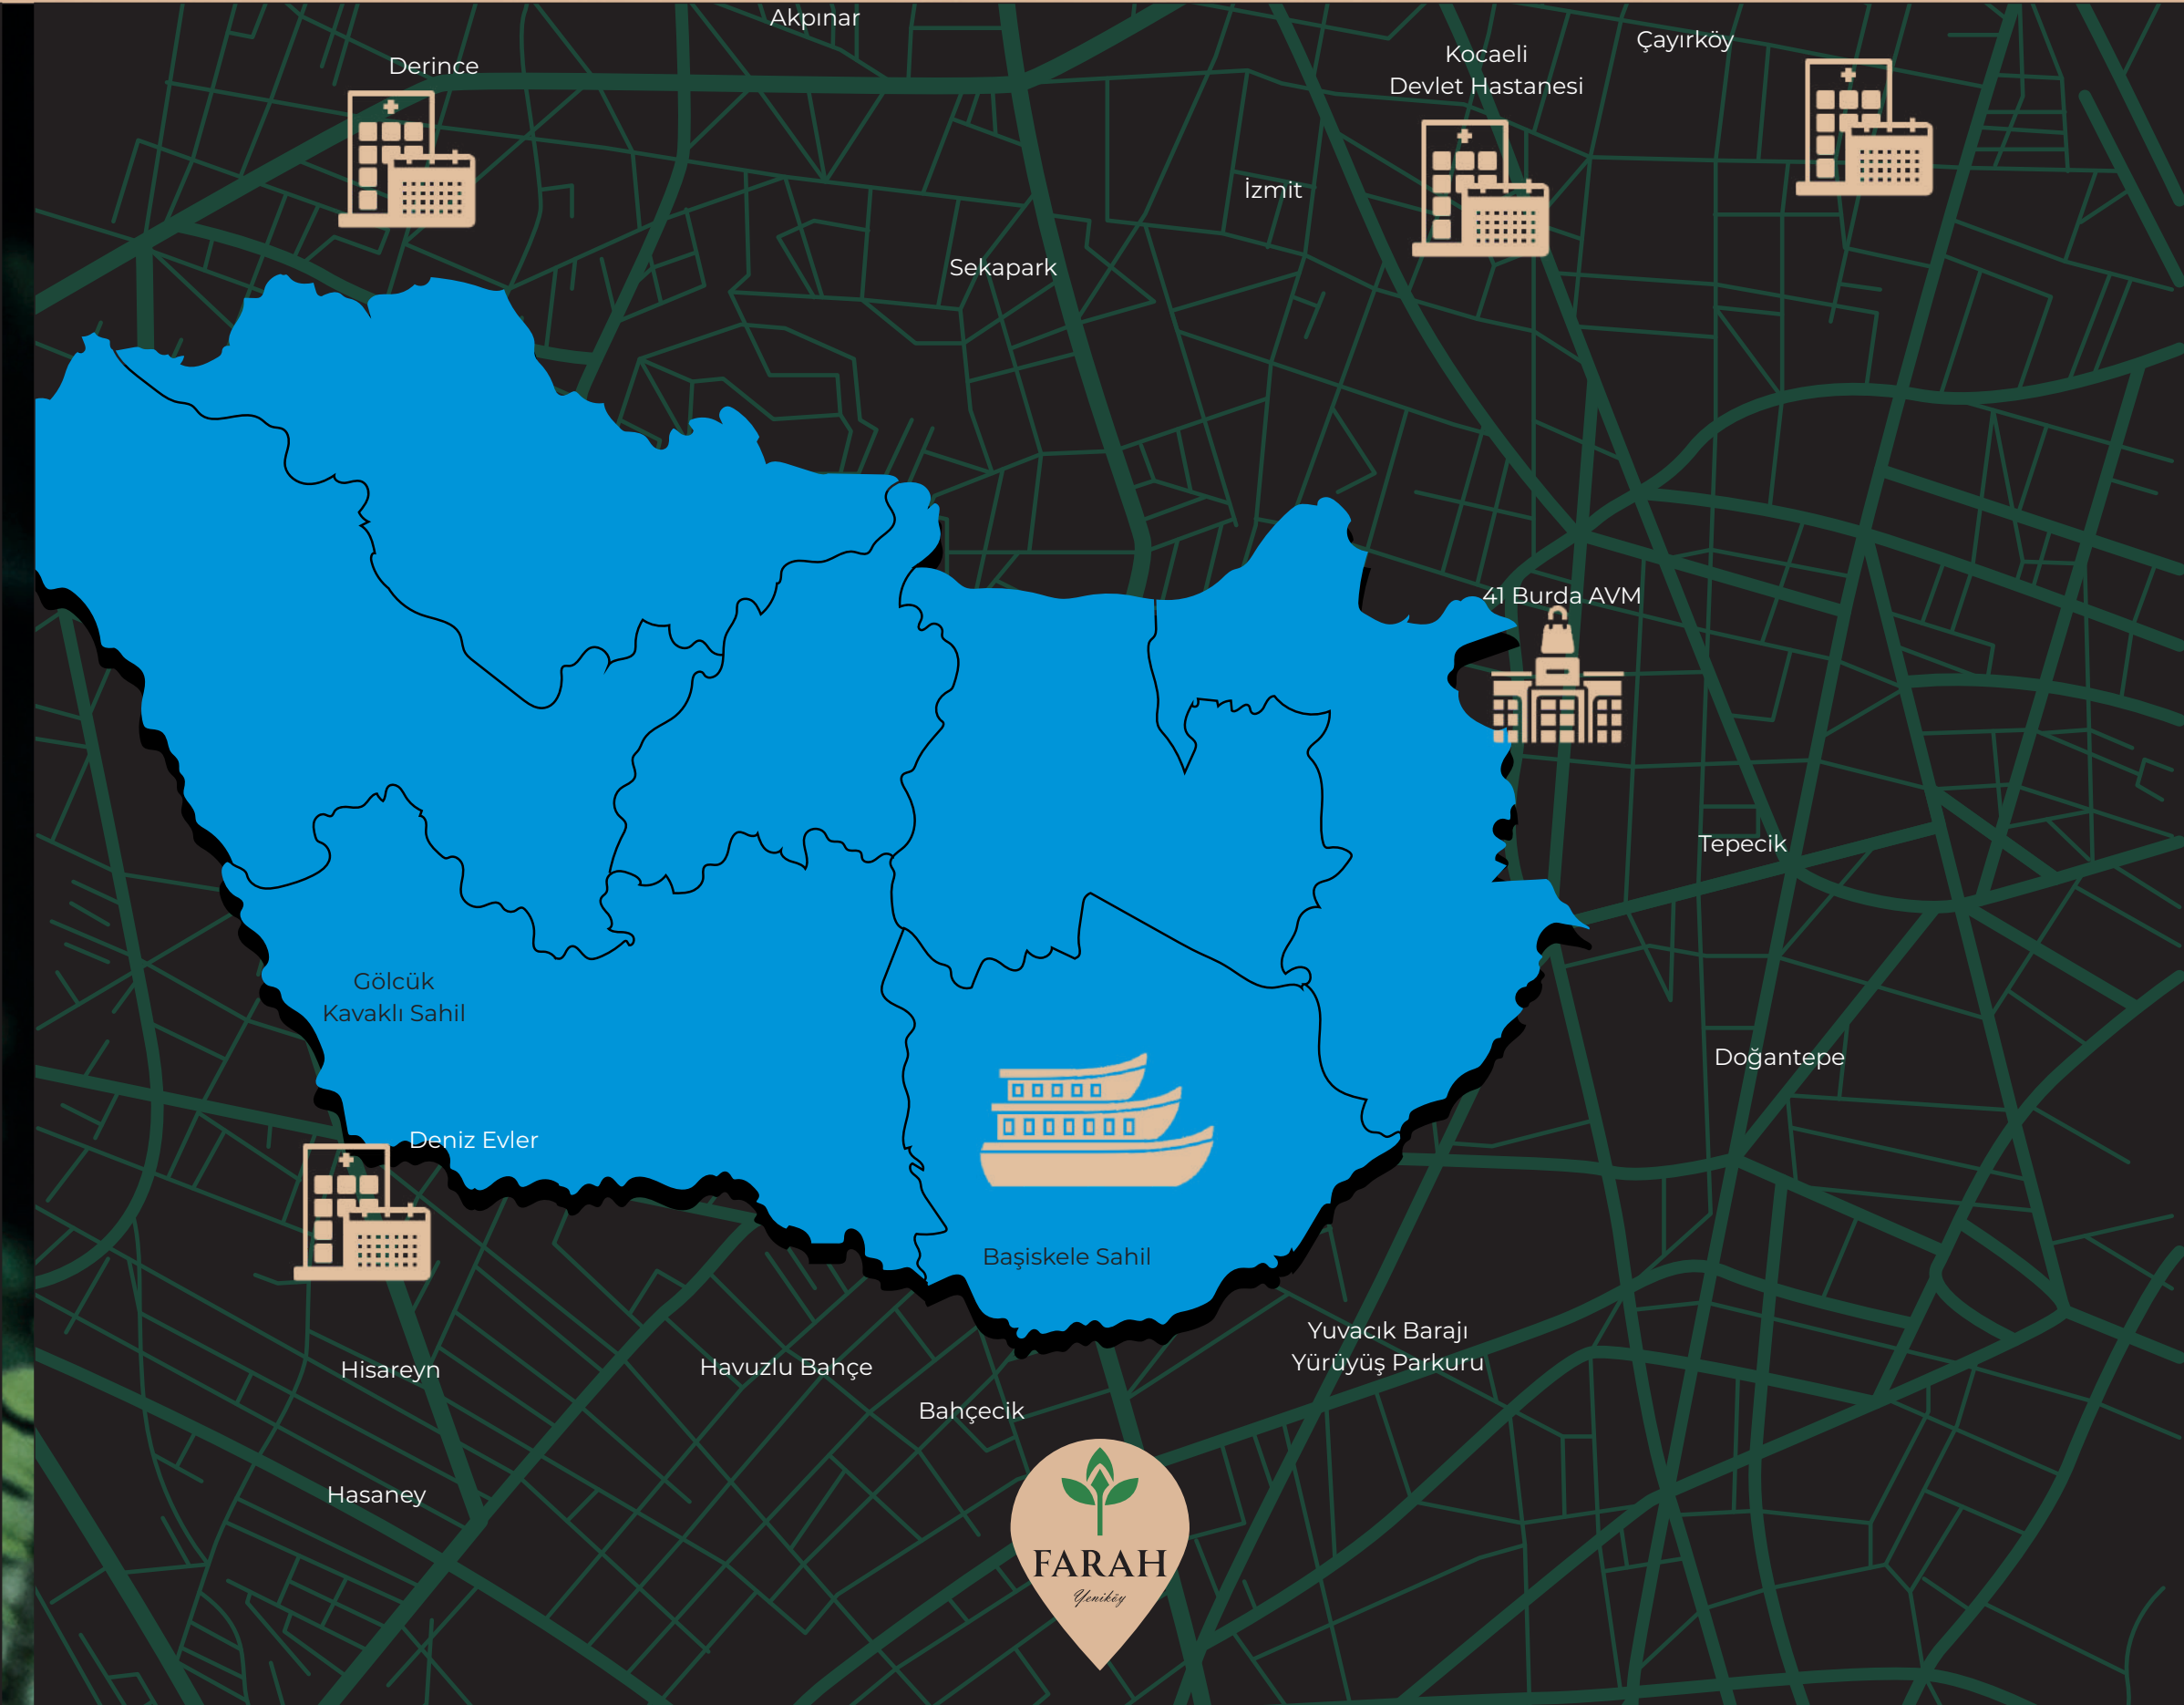

## DISTANCES

Izmit

**16 dk**

Başiskele Sahili  
Başiskele Beach

**10 dk**

Süper Market  
Supermarket

**2 dk**

Toplu Ulaşım  
Public Transportation

**5 dk**

Deniz Ulaşımı  
Sea Transportation

**10 dk**

Havaalanı  
Airport

**25 dk**

Şehirlerarası  
Otogar  
Intercity Bus Station

**16 dk**

AVM  
Mall

**11 dk**

Sağlık Ocağı  
The Health Clinic

**4 dk**

İlçe Emniyet  
Country Police

**5 dk**

Cami  
Mosque

**2 dk**

# LOKASYON